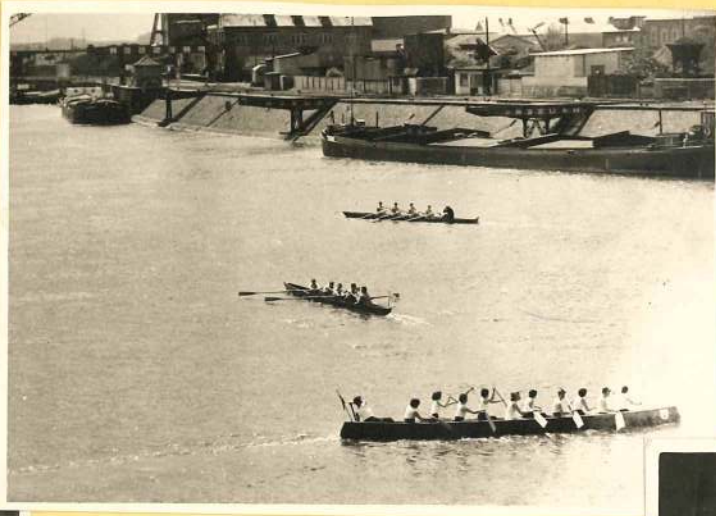

S
K
G
H

Aufbruch

Wasser im Boot

Start und Ziel

Er wird noch gesäugt

Hessentag

Hessentag

SKG Hanau
Vereinsleben

Die Hühner sind gesalzt, wir reiten in die Erdbeeren -

An der Kinzig

am Wochenende fahren wir die Kinzig

Hanau - Hanau Nord - Rückingen / Eiche

Die dressierte Maus an der Waldschänke hat 5900 Alkohol

NEPTUN
KOMMT
ZUM
1964 BESUCH