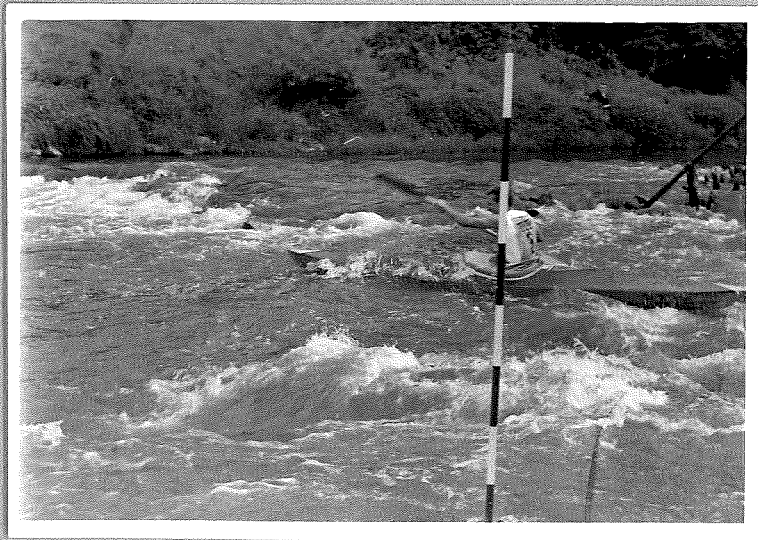

Das „alte“ Bootshaus ~ 1930

Es wurde mit den faltbooten
(Eigenbau) (Klepper) viel gefahren

*Neubau 1954
des Boothauses*

Alles in Selbsthilfe

Alfred Schneider

A. Bauabschnitt
1955

Einweihung

Sinn

Rohbau 1955

Howst KverB

Dupp Sütter

Gersprenz
1. 7. 1951

Festreden am

Gießben 1962

Fußgänger

Rolf geht baden

Sigi

Renate

Hanauer Schleuse

Hier wird gepflegt - gefressen -

Mittagspause. -

Am Rhein 1962

Carlo beim braten

Am Rhein 1962

Eleganz

Hanne

Rolf

Nasse Wäsche

Springer

Hessentag 1963

Paddler am Main

Die letzte Frißt
(Schauspiel mit 3 Gängen)