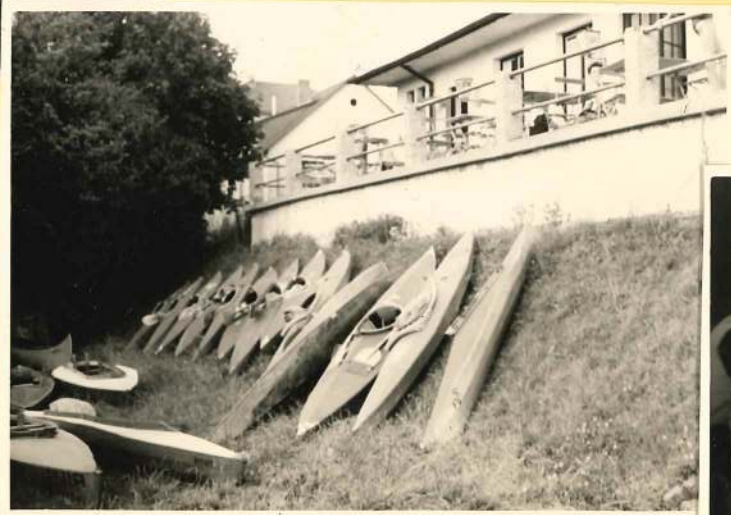

S
K
G
H

Aufbruch

Wasser im Boot

Start und Ziel

Er wird noch gesäugt

Hessentag

Hessentag

SKG Hanau
Vereinsleben

Die Hühner sind gesalzt, wir reiten in die Erdbeeren -

An der Kinzig

am Wochenende fahren wir die Kinzig

Hanau - Hanau Nord - Rückingen / Eiche

Die dressierte Maus an der Waldschänke hat 5900 Alkohol

NEPTUN
KOMMT
ZUM
1964 BESUCH