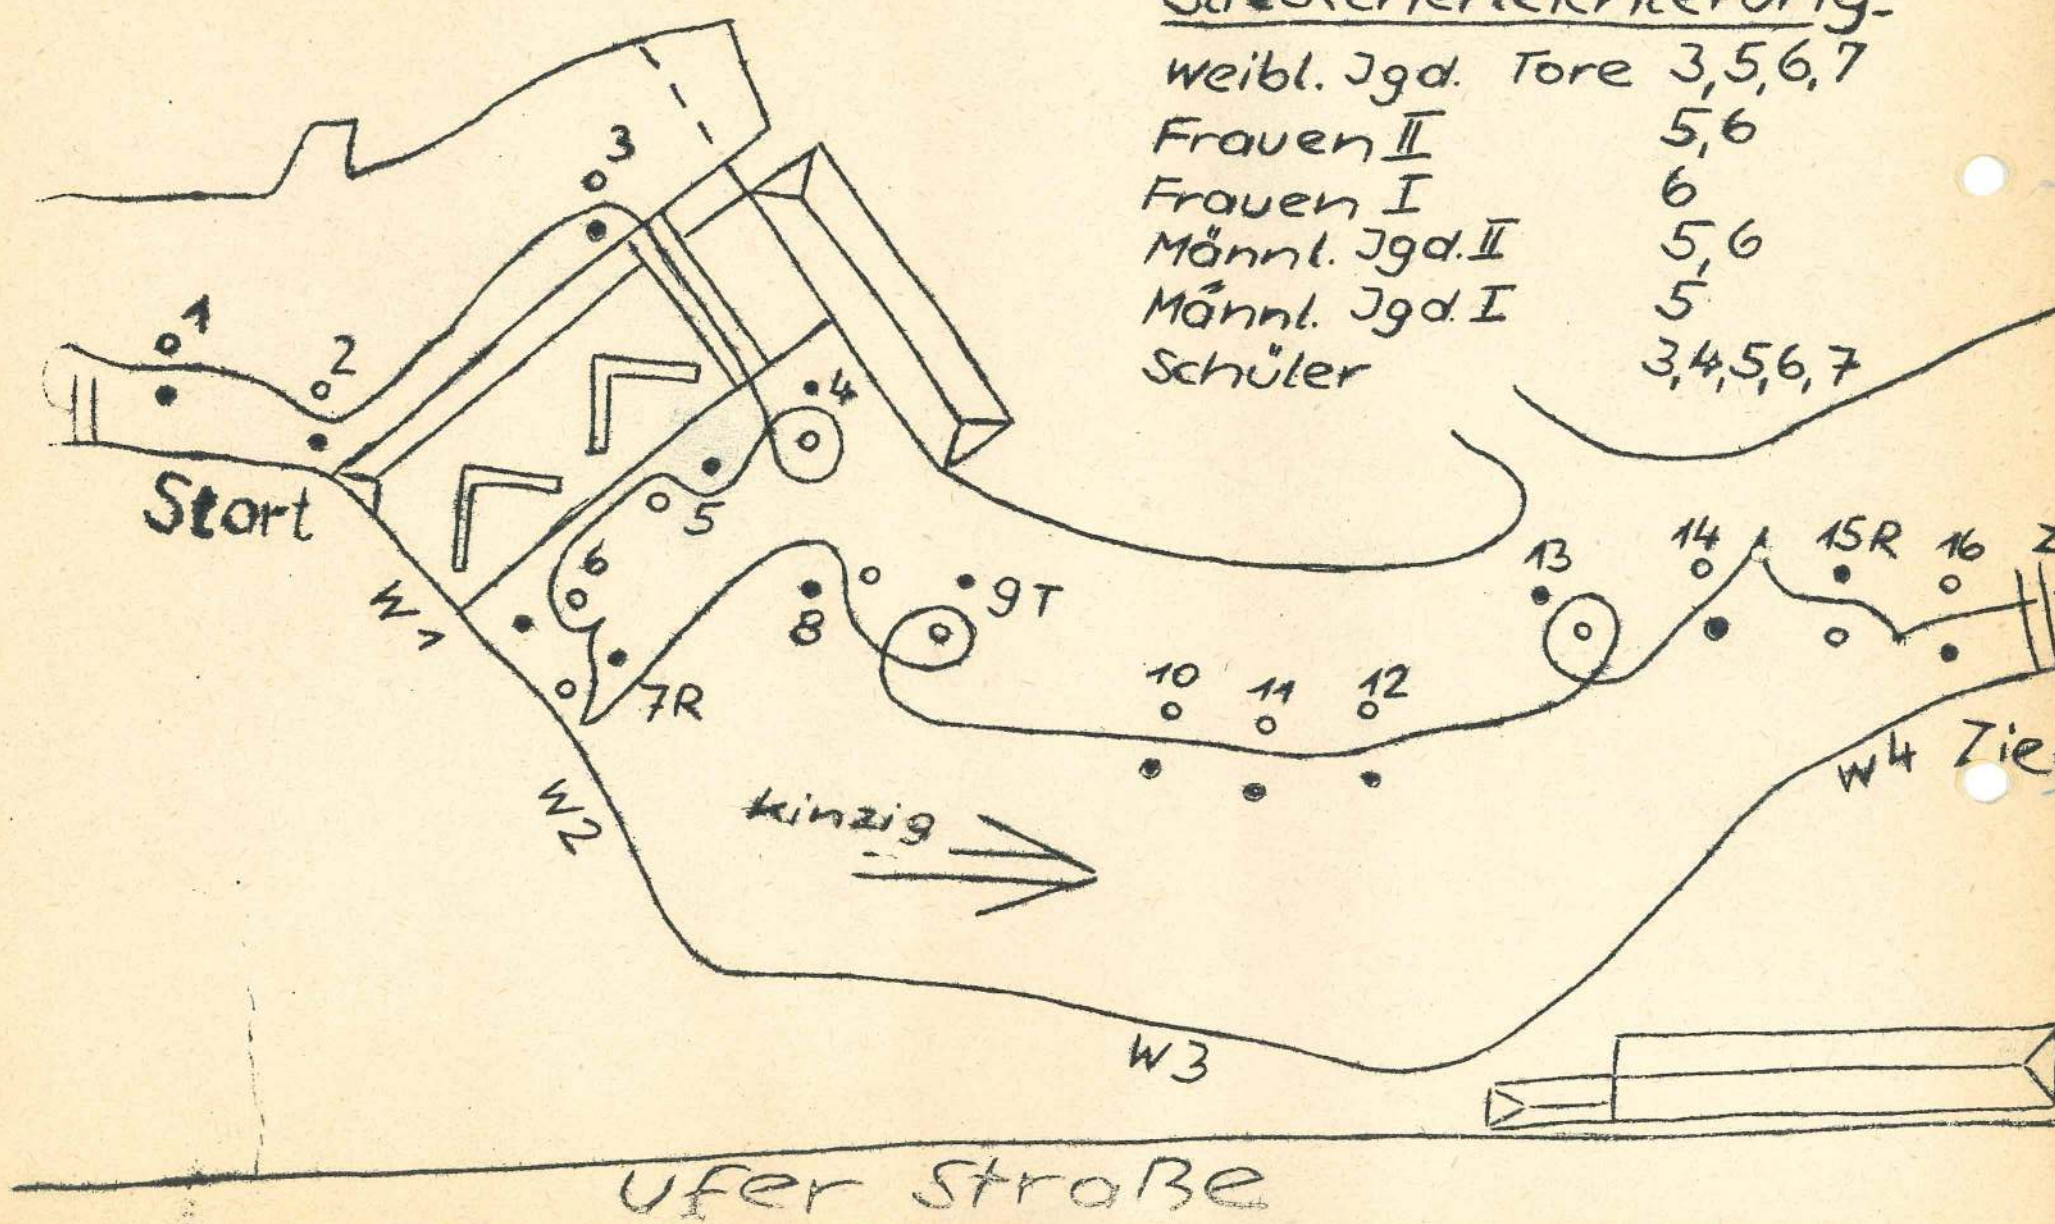

Schwimmfest in Wiesbaden

Starthelfer und
Athleten

Platz und
Sieg —

1. Hanauer Kanu-Slalom 4. April 1965
Streckenplan

Streckenerteichterung

Weibl. Jgd. Tore	3, 5, 6, 7
Frauen II	5, 6
Frauen I	6
Männl. Jgd. II	5, 6
Männl. Jgd. I	5
Schüler	3, 4, 5, 6, 7