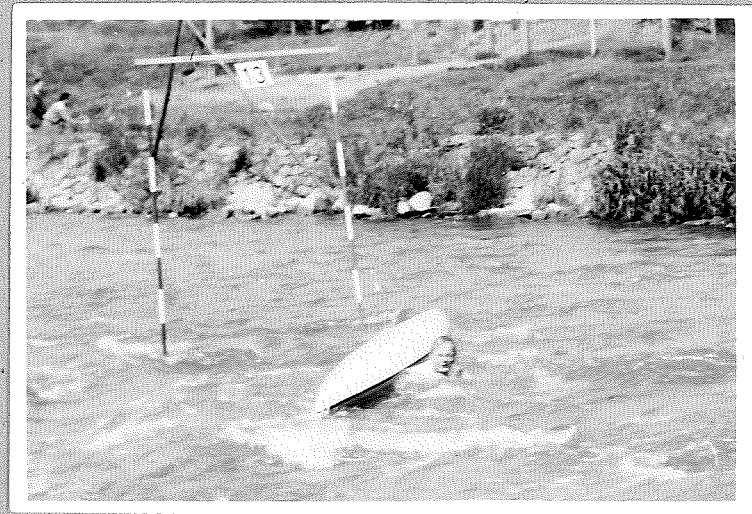

Das „alte“ Bootshaus ~ 1930

Es wurde mit den faltbooten
(Eigenbau) (Klepper) viel gefahren

*Neubau 1954
des Boothauses*

Alles in Selbsthilfe

Alfred Schneider

A. Bauabschnitt
1955

Einweihung

Sinn

Rohbau 1955

Howst KverB

Dupp Sütter

Gersprenz
1. 7. 1951

Festreden am

Gießben 1962

Fußgänger

Rolf geht baden

Sigi

Renate

Hanauer Schleuse

Hier wird gepflegt - gefressen -

Mittagspause. -

Am Rhein 1962

Carlo beim braten

Am Rhein 1962