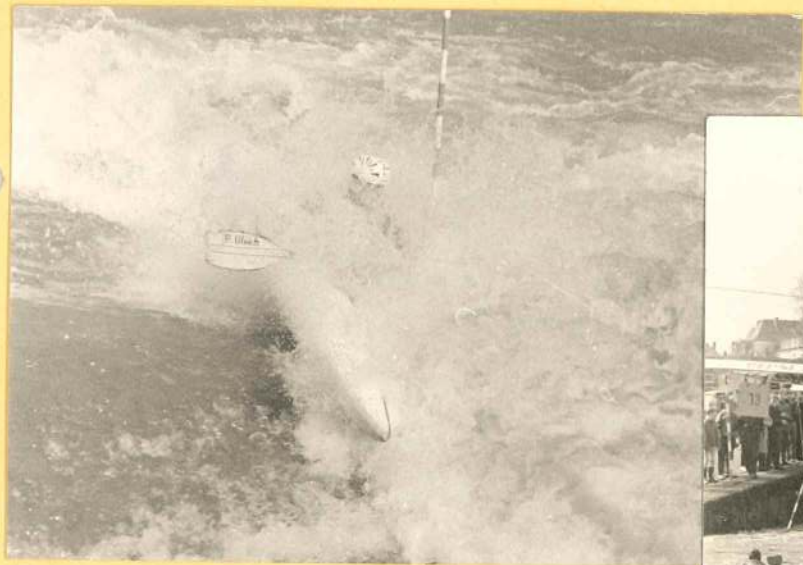

Schwimmfest in Wiesbaden

Starthelfer und
Athleten

Platz und
Sieg —

1. Hanauer Kanu-Slalom 4. April 1965
Streckenplan

Streckenerteichterung

Weibl. Jgd. Tore	3, 5, 6, 7
Frauen II	5, 6
Frauen I	6
Männl. Jgd. II	5, 6
Männl. Jgd. I	5
Schüler	3, 4, 5, 6, 7