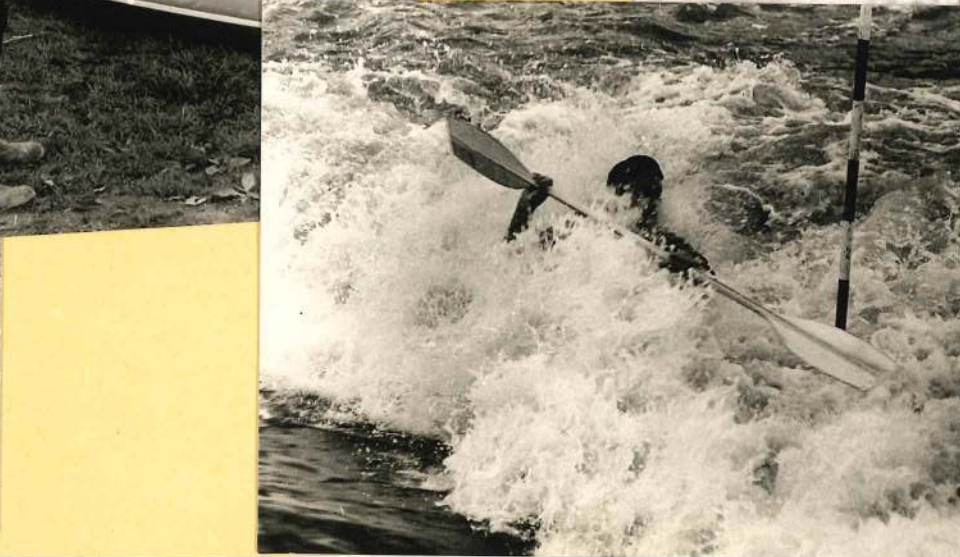

Schwimmfest in Wiesbaden

Starthelfer und
Athleten

Platz und
Sieg —

1. Hanauer Kanu-Slalom 4. April 1965
Streckenplan

Streckenerteichterung

Weibl. Jgd. Tore	3, 5, 6, 7
Frauen II	5, 6
Frauen I	6
Männl. Jgd. II	5, 6
Männl. Jgd. I	5
Schüler	3, 4, 5, 6, 7