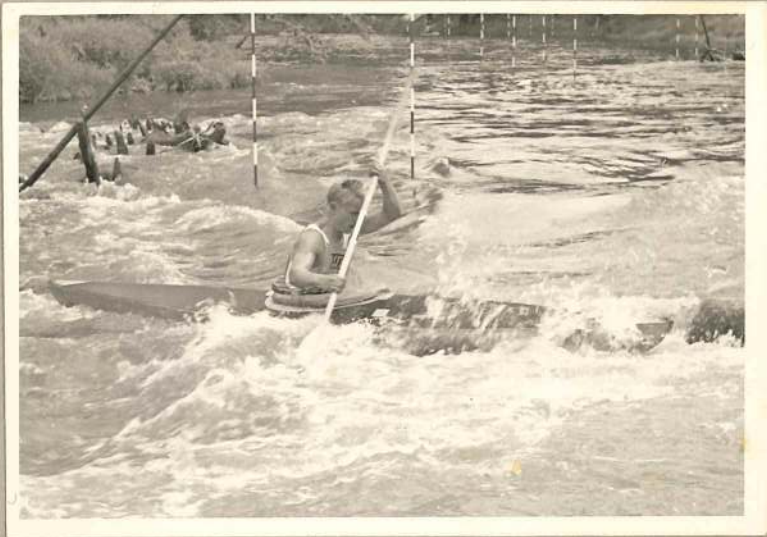

Das „alte“ Bootshaus ~ 1930

Es wurde mit den faltbooten
(Eigenbau) (Klepper) viel gefahren

*Neubau 1954
des Boothauses*

Alles in Selbsthilfe

Alfred Schneider

A. Bauabschnitt
1955

Einweihung

Sinn

Rohbau 1955

Howst KverB

Dupp Sütter

Gersprenz
1. 7. 1951

Festreden am

Gießben 1962

Fußgänger

Rolf geht baden

Sigi

Renate

Hanauer Schleuse

Hier wird gepflegt - gefressen -

Mittagspause. -

Am Rhein 1962

Carlo beim braten

Am Rhein 1962

Eleganz

Hanne

Rolf

Nasse Wäsche

Springer

Hessentag 1963

Paddler am Main

Die letzte Frißt
(Schauspiel mit 3 Gängen)