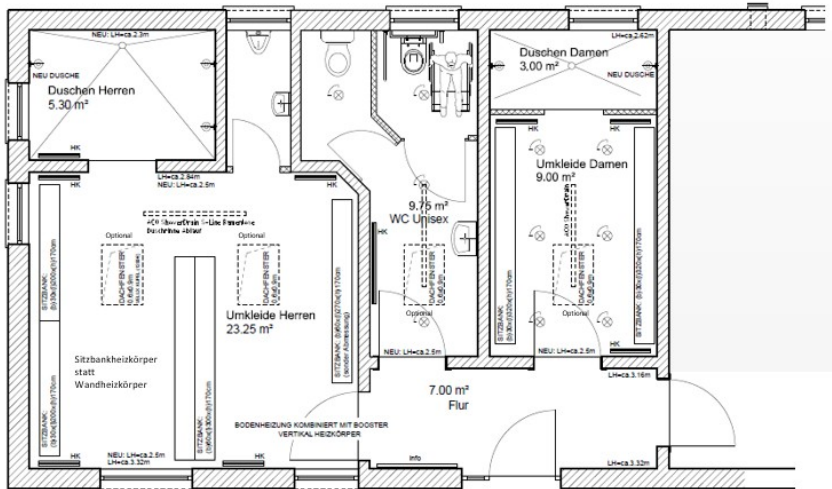

SKG Hanau Umbau/Renovierung/Modernisierung 23.03.2021

Neu

Grundriss (Entwurf)