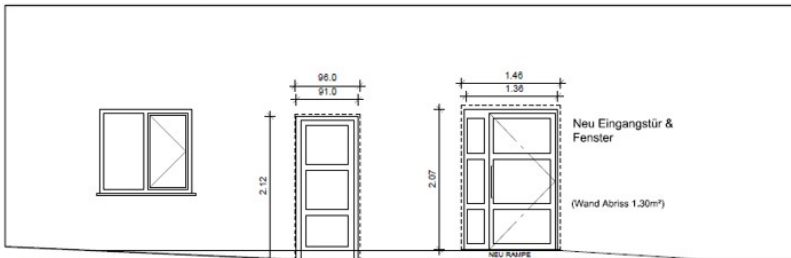

ANSICHT

Bestand