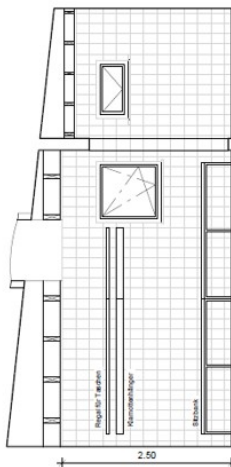

SKG Hanau Umbau/Renovierung/Modernisierung 23.03.2021

Neu

Grundriss (Entwurf)